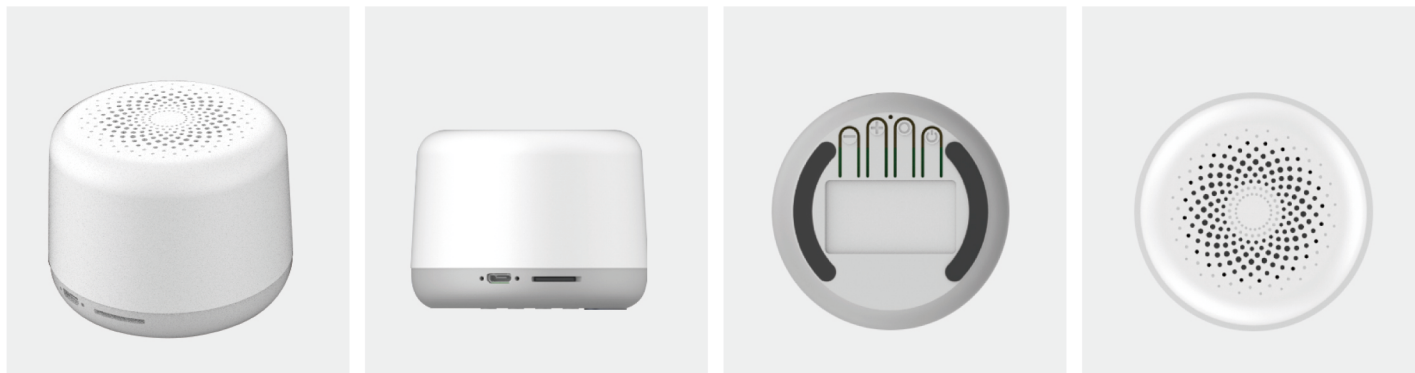

NS10

产品介绍 Product Features

联迪商用NS10云音箱作为一款二维码收款播报产品，它的功能设计以让商家收款便利为出发点，有着语音播报延时短、播报音量大和网络连接稳定不掉线、长时间续航等特点，保障商家收款不漏单。

外观简洁
设计巧妙

大功率喇叭
不惧嘈杂环境

网络通讯
稳定不掉线

大容量可充电锂电池
可独立使用

NS10

项目	技术参数
CPU	高性能存储器
存储器	大容量存储器
通讯	WIFI GPRS (可选) 4G cat1
按键	音量+, 音量键-, 功能键, 开关机键, 复位键
喇叭	4Ω 3W
播报方式	支持TTS 或 定制语音
指示灯	1个电源指示灯(红色) 1个状态指示灯(双色-黄/绿)
电池	大容量锂电池
电源适配器(选配)	DC 5V/1.0A
外部接口	Micro USB 供电口
尺寸	57mm X 75mm X75mm
颜色	白色
配件	主机、说明书、60厘米黑色标准USB供电线
环境	工作温度: -10℃~50℃ 存储温度: -20℃~60℃ 相对湿度: 10%~95% 无凝结